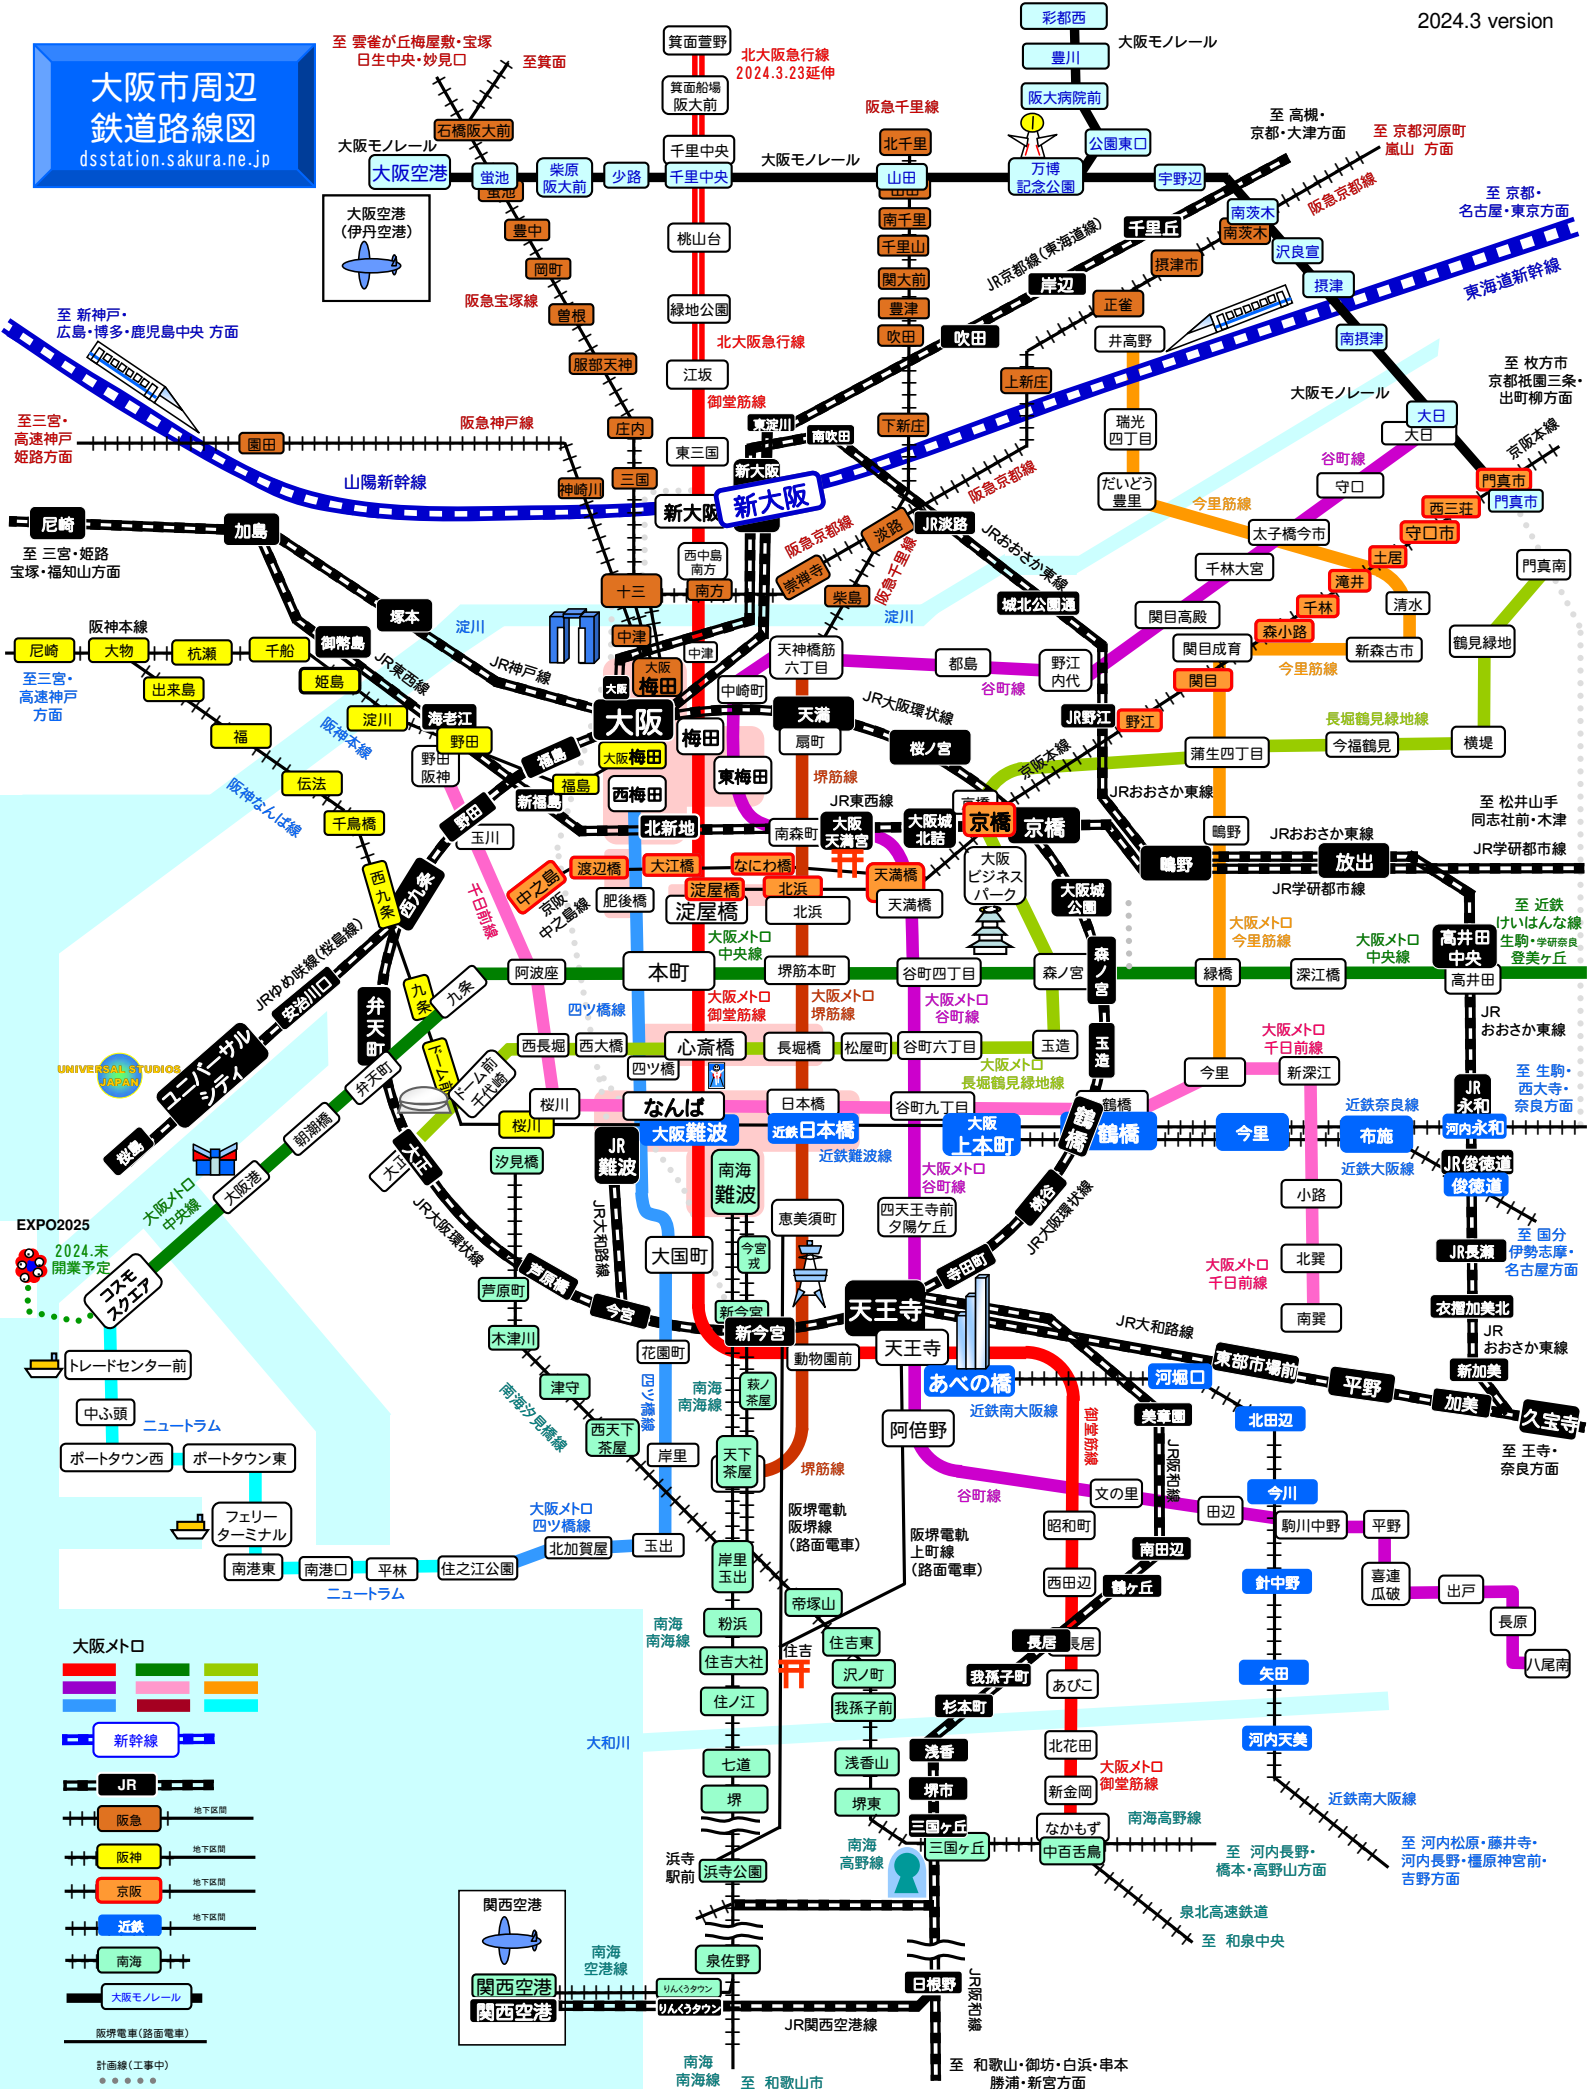

# 大阪市周辺 鉄道路線図

dsstation.sakura.ne.jp

- 大阪メトロ**
- 新幹線
  - JR
  - 阪急
  - 阪神
  - 京阪
  - 近鉄
  - 南海
  - 大阪モノレール
  - 阪堺電車(路面電車)
- 計画線(工事中)