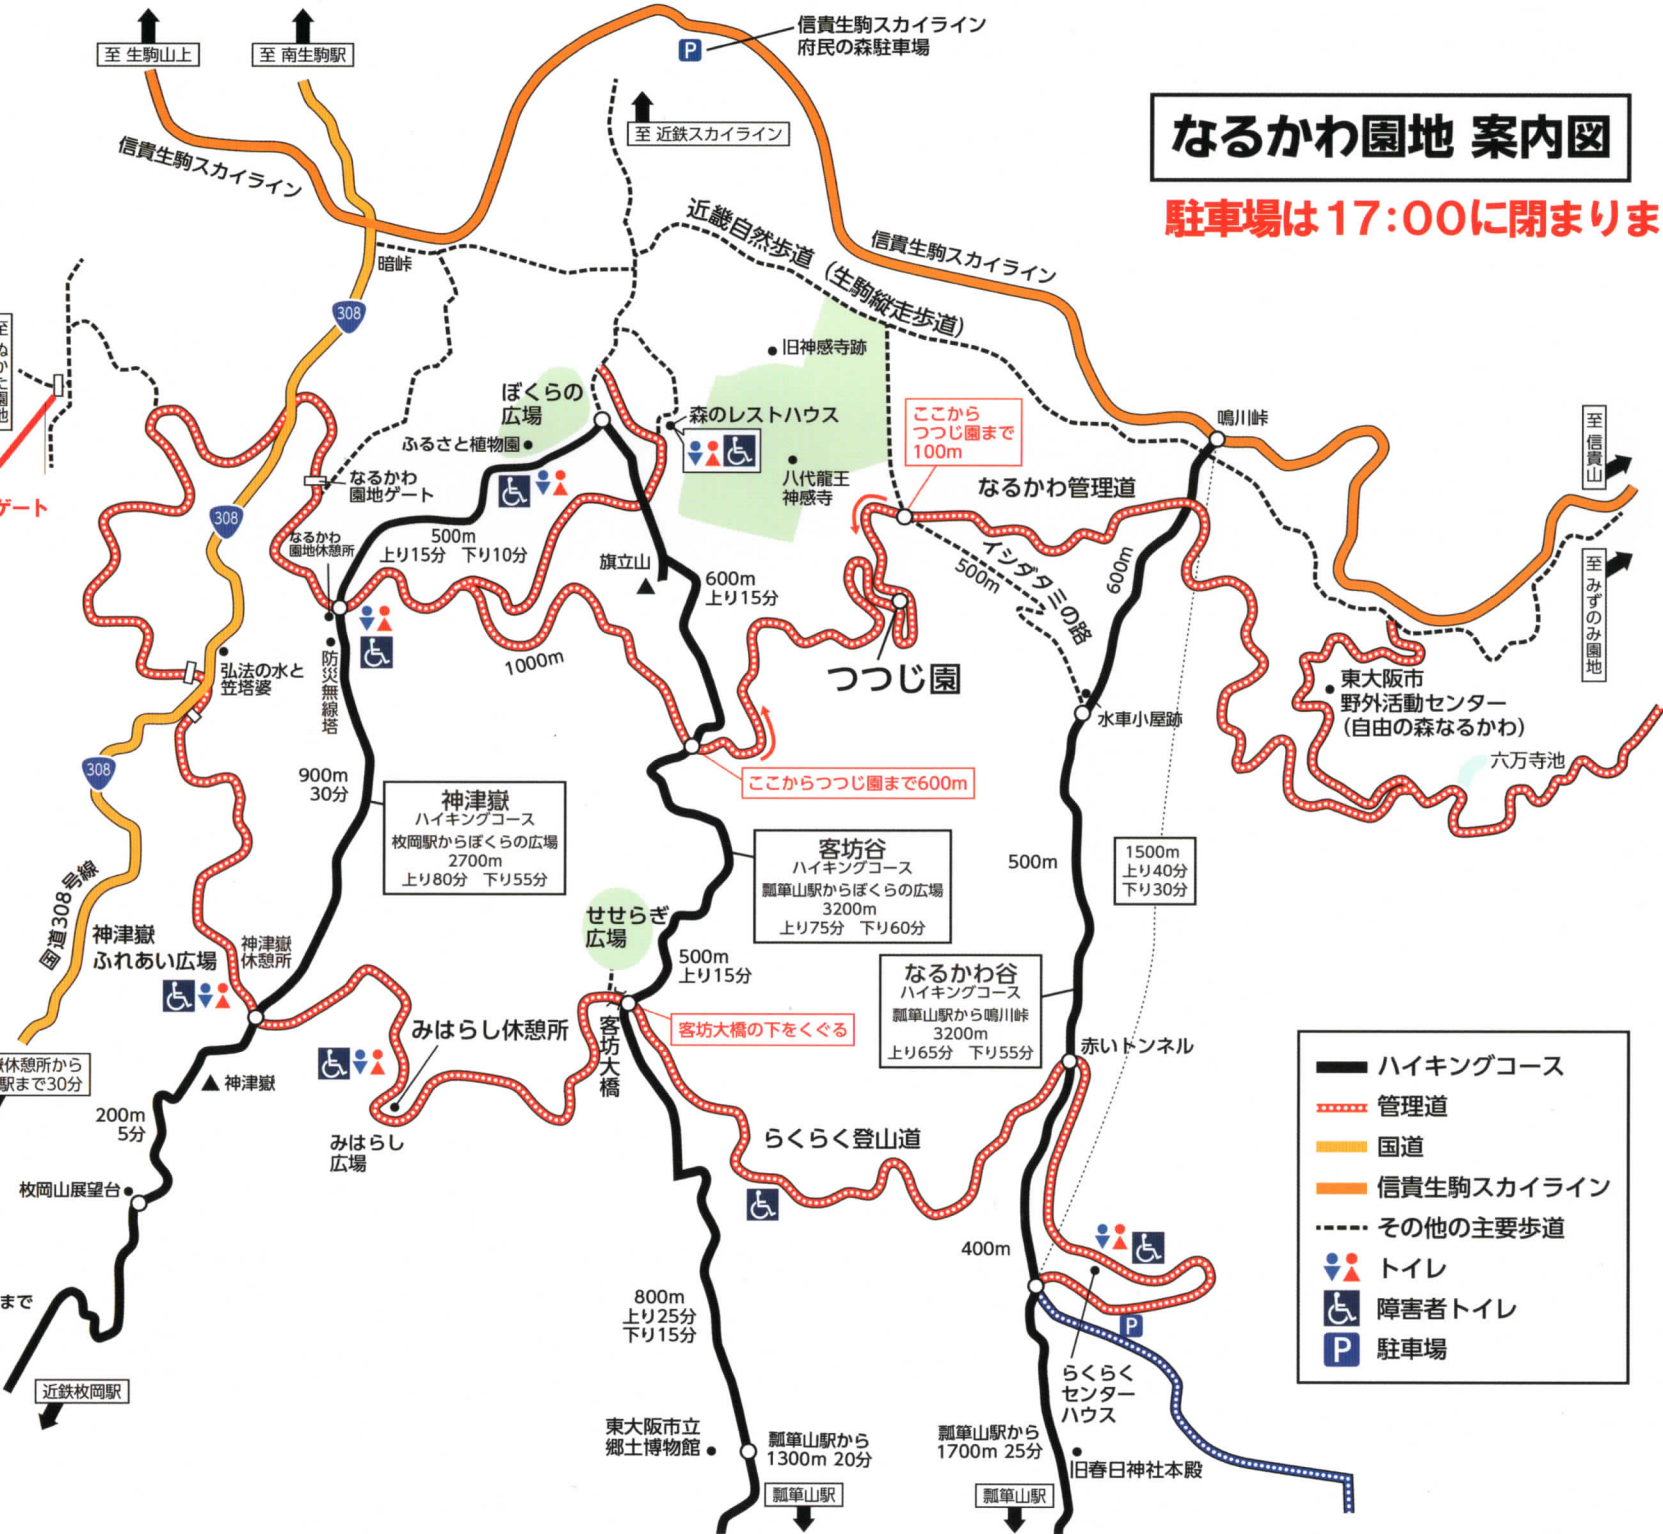

なるかわ園地 案内図

駐車場は17:00に閉まります

生駒山上
あじさい園
枚岡公園
くさか園地

至めかた園地
めかた園地ゲート

火気厳禁
事件・事故は
119、110番通報

- ハイキングコース
- - - 管理道
- 国道
- 信貴生駒スカイライン
- - - その他の主要歩道
- ▲ トイレ
- ♿ 障害者トイレ
- P 駐車場