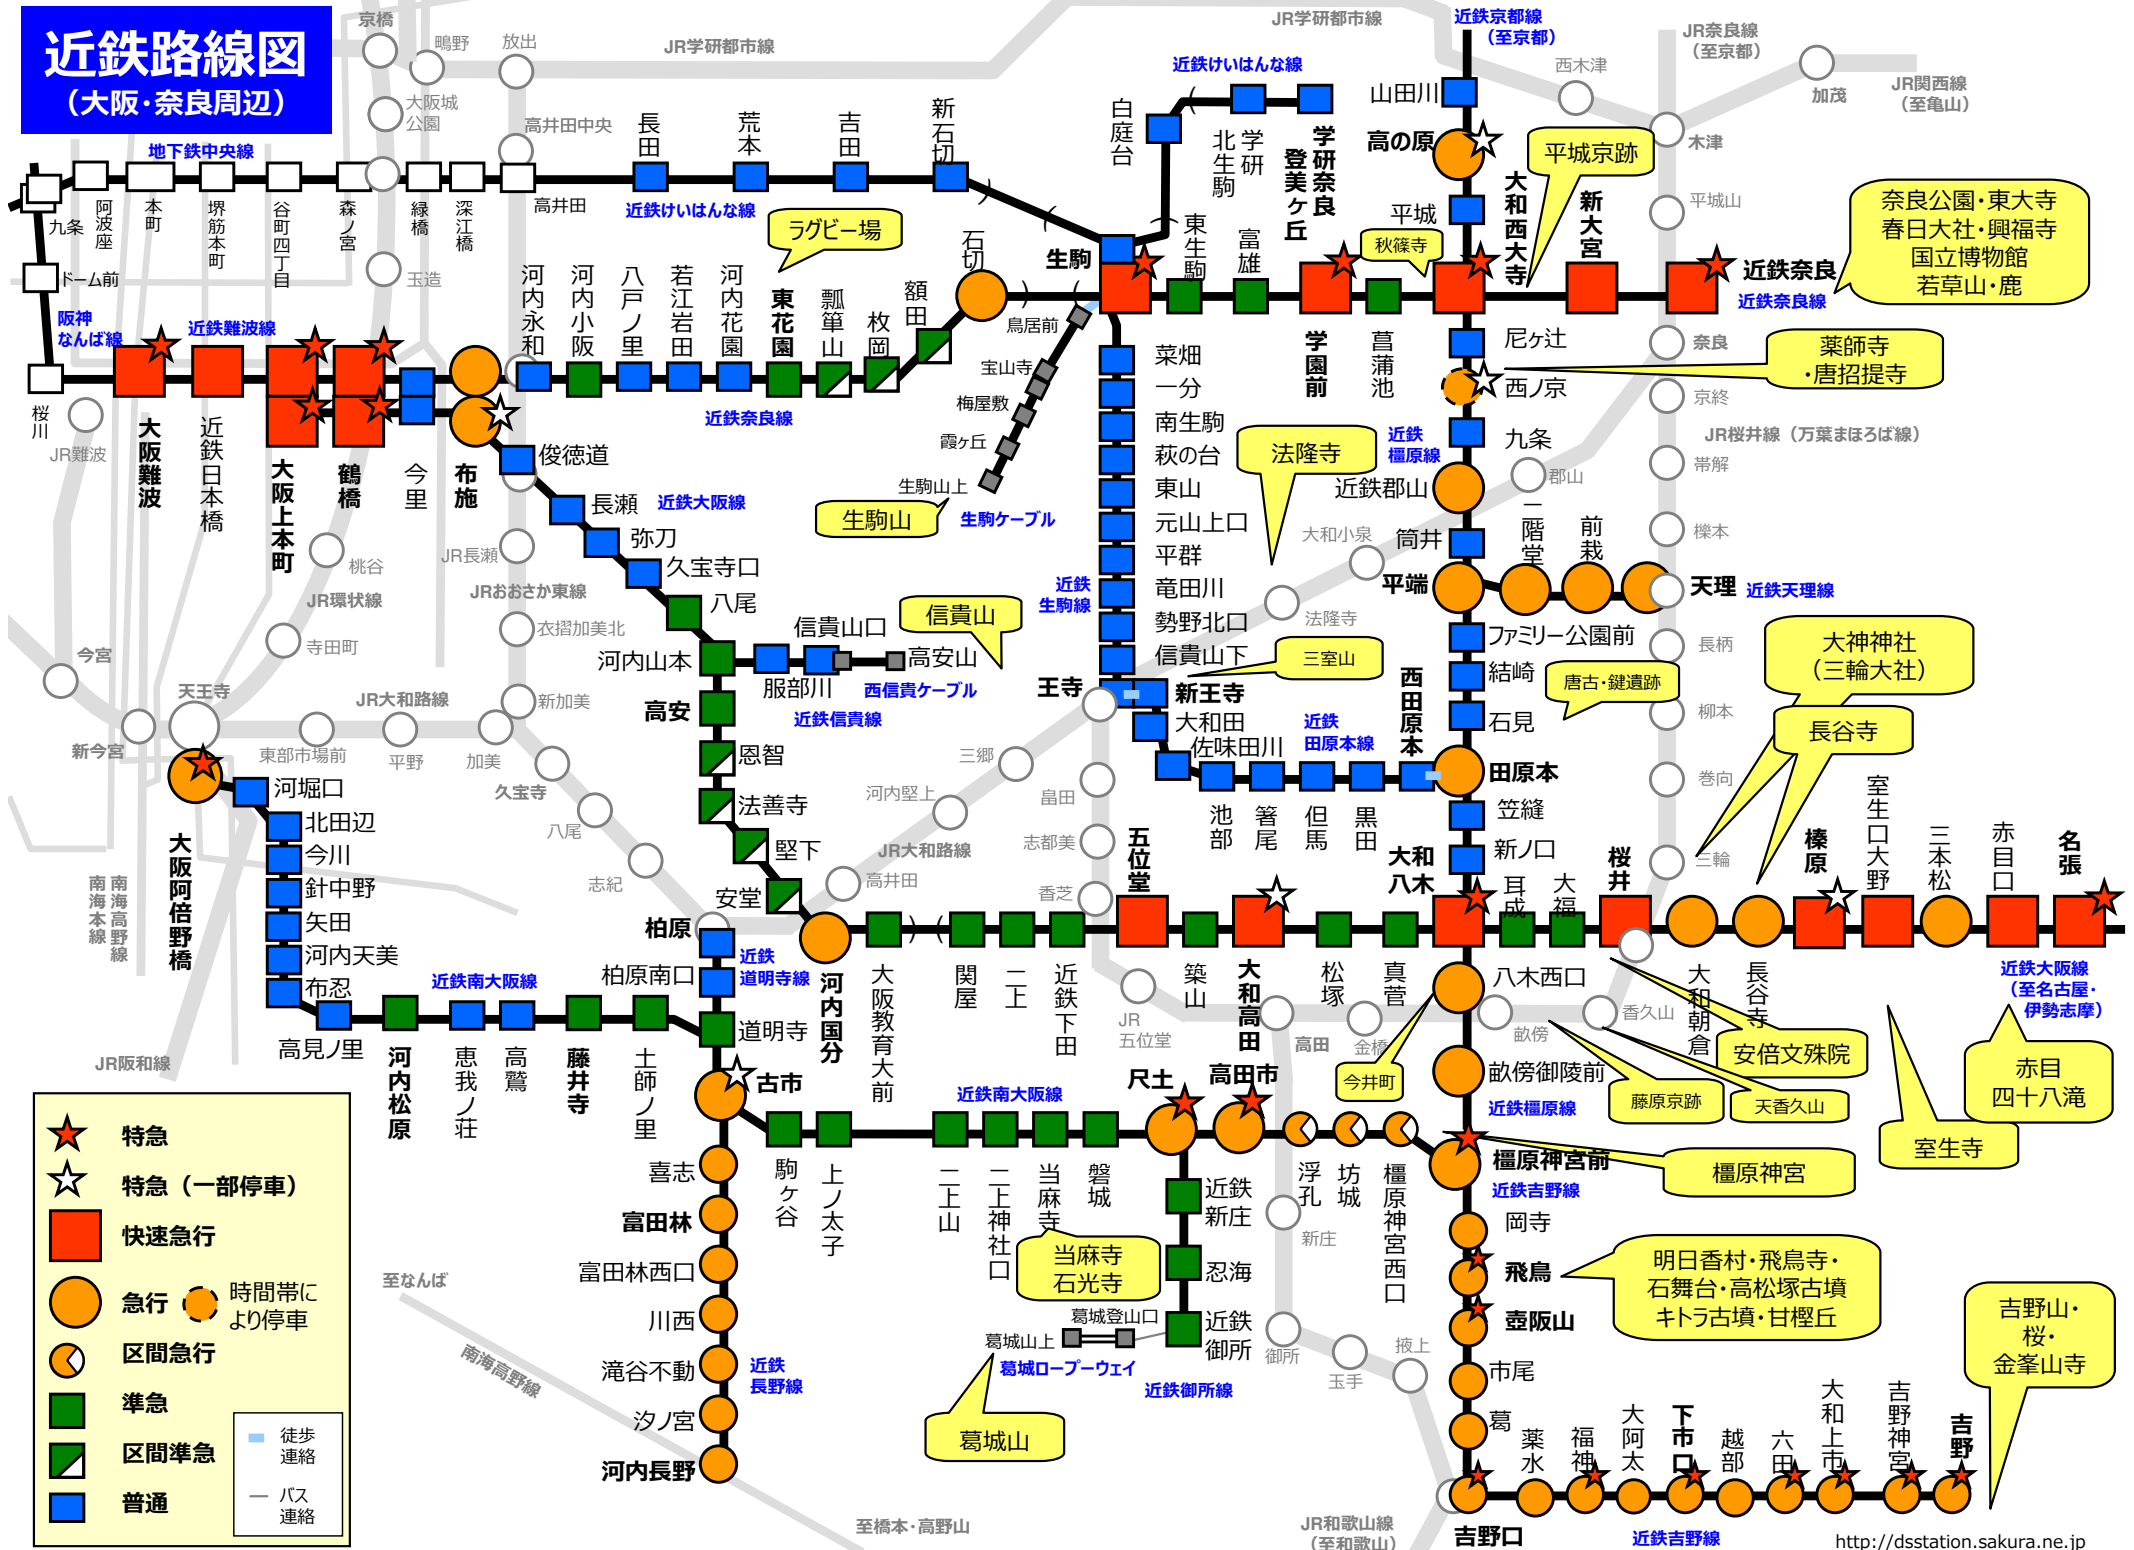

近鉄路線図 (大阪・奈良周辺)

- ★ 特急
- ☆ 特急 (一部停車)
- 快速急行
- 急行 (時間帯により停車)
- 区間急行
- 準急
- 区間準急
- 普通
- 徒歩連絡
- バス連絡